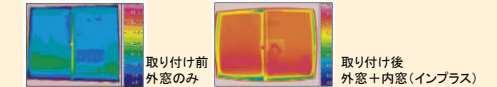

■窓室内側表面温度の比較(社内実験結果)

◎寒さの原因はコールドドラフト現象

窓辺で冷やされた空気は、冷たい風となって室内の下層に流れ込みます(コールドドラフト現象)。これにより、実際の室温よりも体感温度が低くなってしまいます。

◎アルミに比べて熱伝導が1/1000程度

[商品体系] 家中の、さまざまな窓にあわせて選べる4タイプ。

■引違い窓