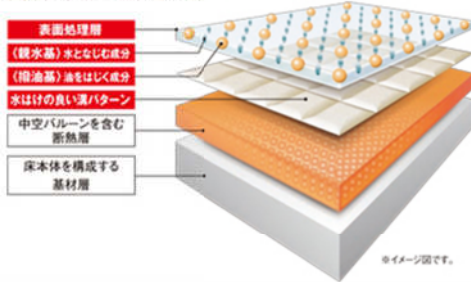

標準工事費¥29,000-
既存レンジフード処分費¥3,600-
※シロッコファンからシロッコファンへ取替の場合

すっきりキレイ、しっかりエコ!!

サーモバス

お湯が冷めにくい構造で、
光熱費を節約します。
4時間の温度変化は
わずか2.5℃

●ダブル保温のサーモバスは、うれしい標準装備。

キレイサッポロ
フロア

汚れやすい床をキレイに。
冷たい床も解決する

●キレイサーモフロア断面図

汚れが取れやすい特殊な表面処理加工と水はけの
よい床面上で、床掃除の手間を軽減。また、独自の
断熱層で床の冷たさを感じにくくした快適な床です。

Zタイプ 1616サイズ
¥881,280-

写真セット価格 (本体のみ)

¥484,700-

※施工費は別途となります。

45% OFF!!

エコフル
シャワー

最大48%の超節水でも、
大粒で心地よい
エコフルシャワー。