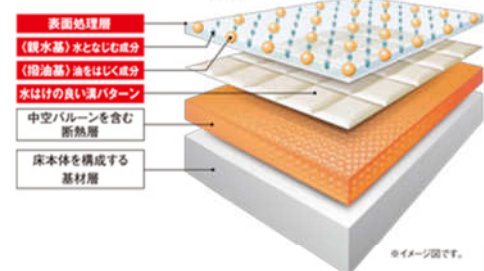

すっきりキレイ、しっかりエコ!!

サーモバス

お湯が冷めにくい構造で、
光熱費を節約します。
4時間の温度変化は
わずか**2.5℃**

●ダブル保温のサーモバスSは、うれしい標準装備。

キレイサッモフロア

汚れやすい床をキレイに。
冷たい床も解決する

●キレイサッモフロア断面図

汚れが取れやすい特殊な表面処理加工と水はけのよい床面上で、床掃除の手間を軽減。また、独自の断熱層で床の冷たさを感じにくくした快適な床です。