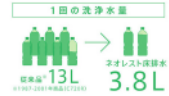

45% OFF!!

Zタイプ
1616サイズ
¥1,048,507-

写真セット価格(本体のみ)

¥576,600

*施工費は別途となります。

TOTO ネオレストハイブリッドシリーズ お掃除ラクラクで、超節水&美しいタンクレス

- キレイが長持ち
「キレイ除菌水」
- 先進の節水技術
「1回3.8Lの超節水洗浄」
- サツとひと拭きでキレイに
「フチなし形状」
- こだわりの洗浄機能で
上質な洗い心地
「ウォッシュレット」

TOTO独自の「きれい除菌水」が、見えない汚れを分解・除菌。汚れをもとからきれいにします。

シンプルでデザイン性のある空間へ
ネオレストハイブリッドシリーズ
AH1本体価格
¥371,200-

¥271,200-

標準取付工事費¥21,600-
既設便器取外処分費¥3,240-

LIXIL INAX 洗面化粧台 W=750 oft オフト

¥130,140-

¥64,800-

標準取付工事費¥19,440-
既設洗面取外処分費¥4,320-
アングル止水栓¥2,500-