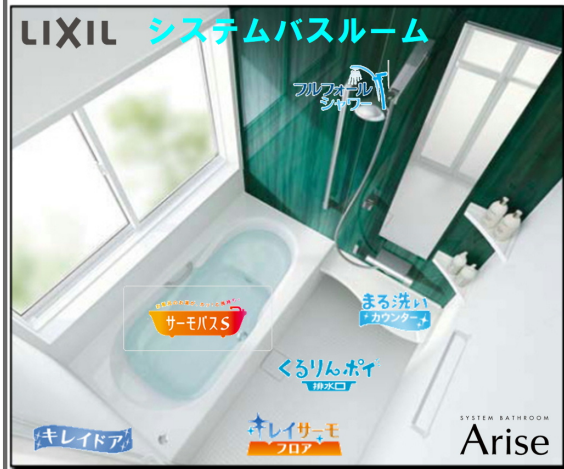

今ならもらえます!! 次世代住宅ポイント

ラクエラ

壁付I型 奥行65cm
¥1,231,000-

写真セット価格(本体のみ)

→ **¥615,500-**

※施工費は別途となります。

暮らしの中で輝き続けるキッチン

ビルトイン食洗器 (18,000P)

LIXIL システムバスルーム

Zタイプ
1616サイズ
¥998,000-

写真セット価格(本体のみ)

→ **¥548,900-**

※施工費は別途となります。

いつもキレイでうれしい快適バスルーム

高断熱浴槽 (24,000P)

+